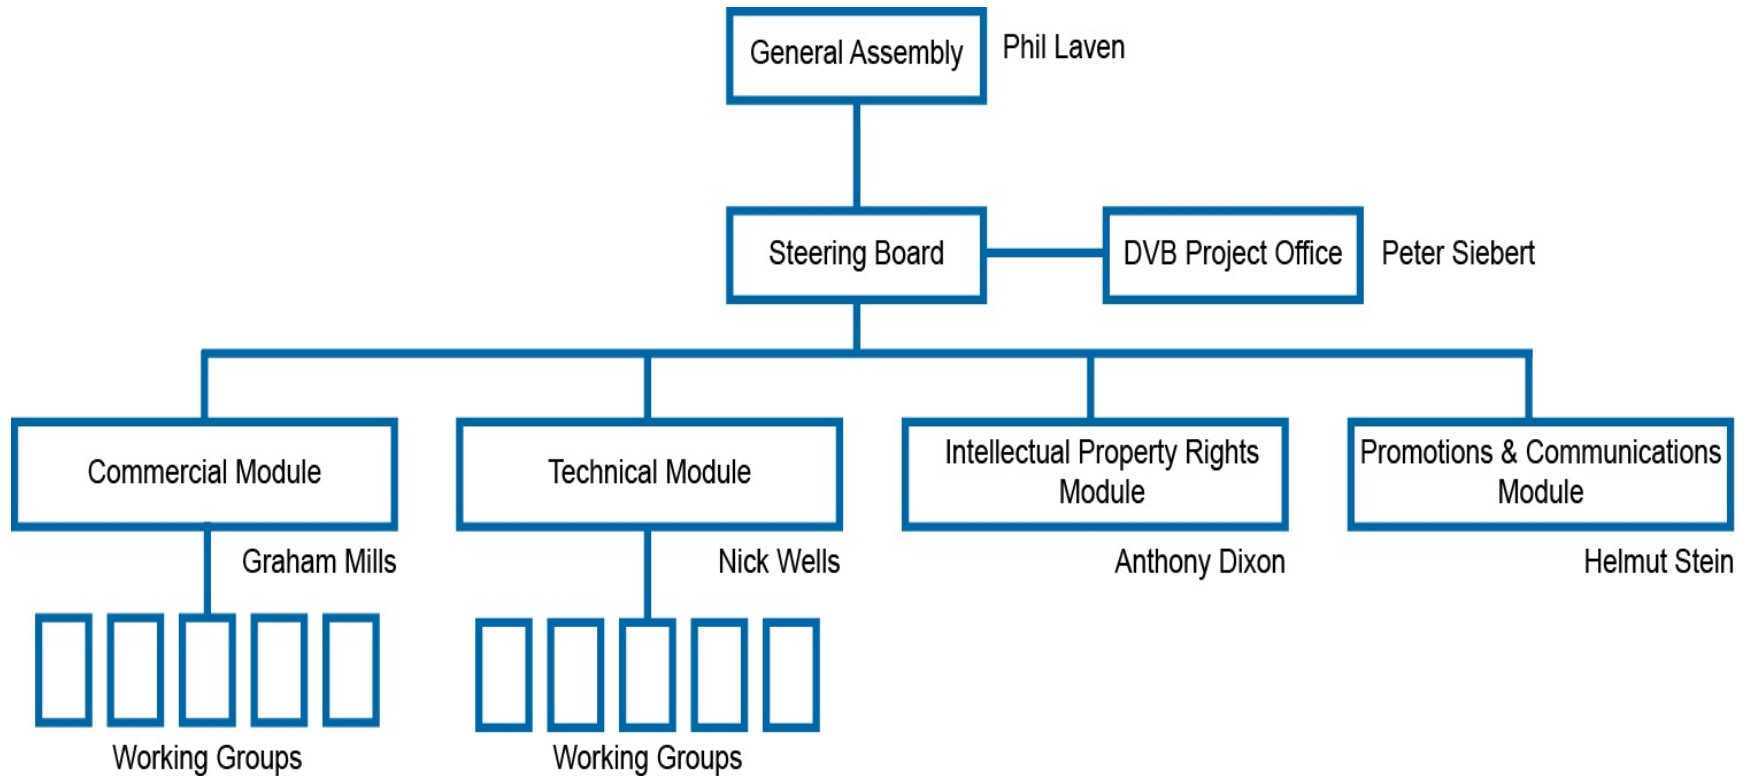

Die DVB Organisation