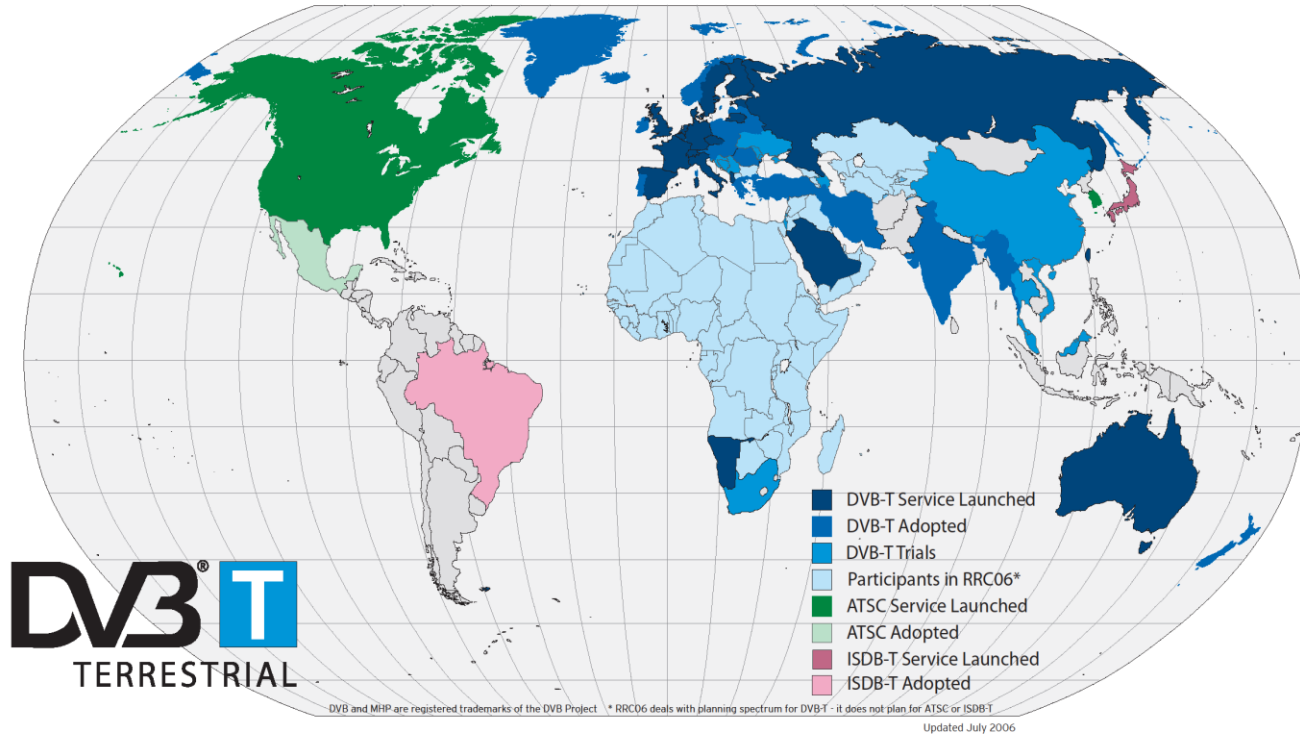

# Physical Layer Pipes in DVB-T2 und DVB-C2

- Physical Layer Pipes ermöglichen unterschiedliche QoS Klassen in einem Multiplex

# Weltkarte DTTV 2006

# Verbreitung der DTTV Standards weltweit

---

DVB-T : 120 Länder (Start 1998 in UK)

davon in Planung 47 , on air 73

DVB-T2: 73 Länder (Start 2010 in UK)

davon in Planung 36 , on air 37

T und T2 gesamt: 150 Länder