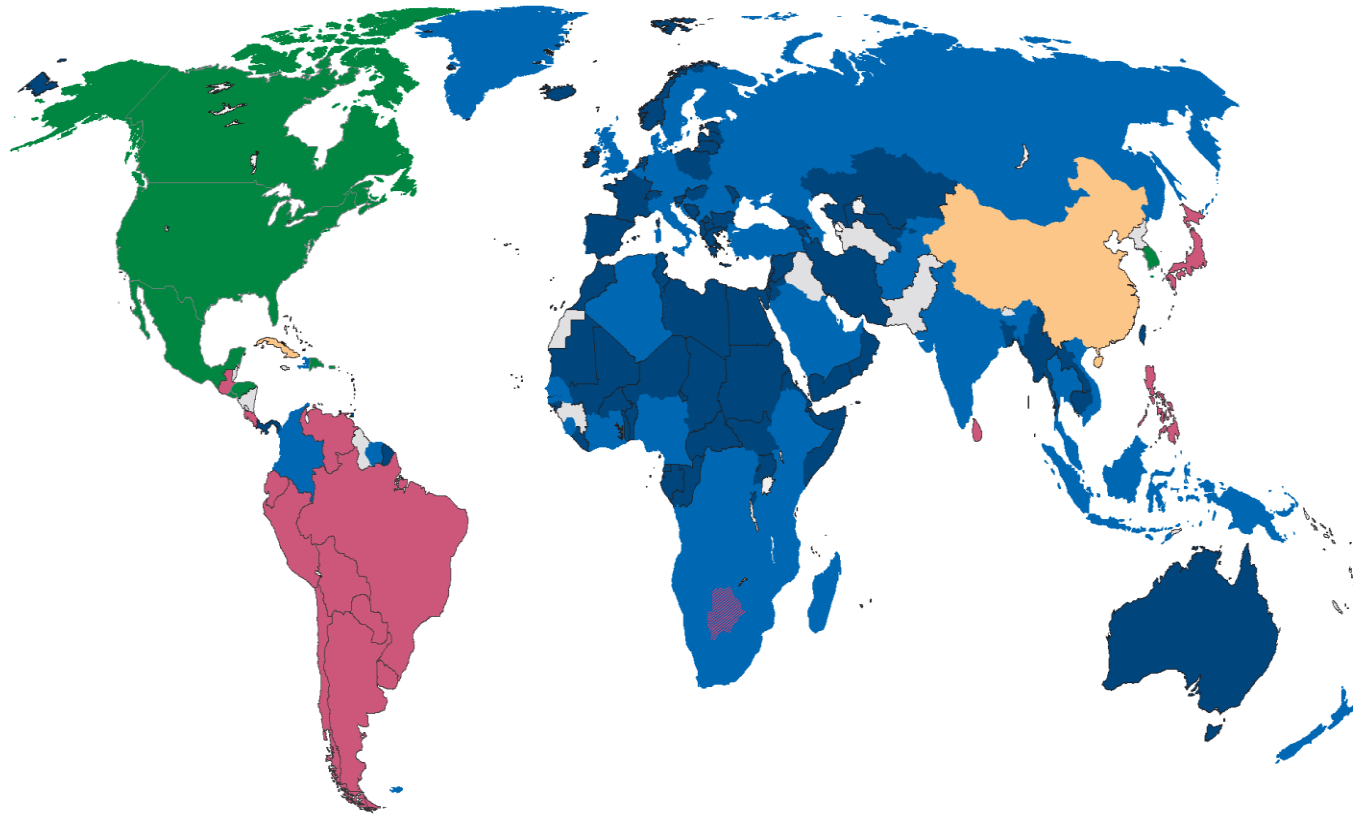

Weltkarte DTTV 2015

ATSC ■

ISDB-T ■

DTMB ■

DVB-T ■

DVB-T2 ■