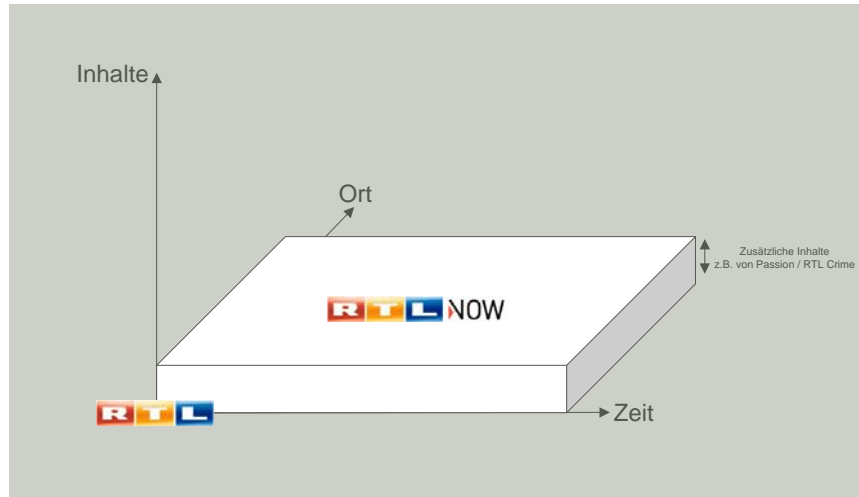

RTLnow.de – aktuelle Version seit Januar 2009

- Klare Web-Usability
- Innovativer EPG-Aufmacher
- Top 10-Listen, Suche, A-Z
- Playlist und Bewertungen
- Großteil der RTL-Sendungen verfügbar

RTL NOW: POSITIONIERUNG