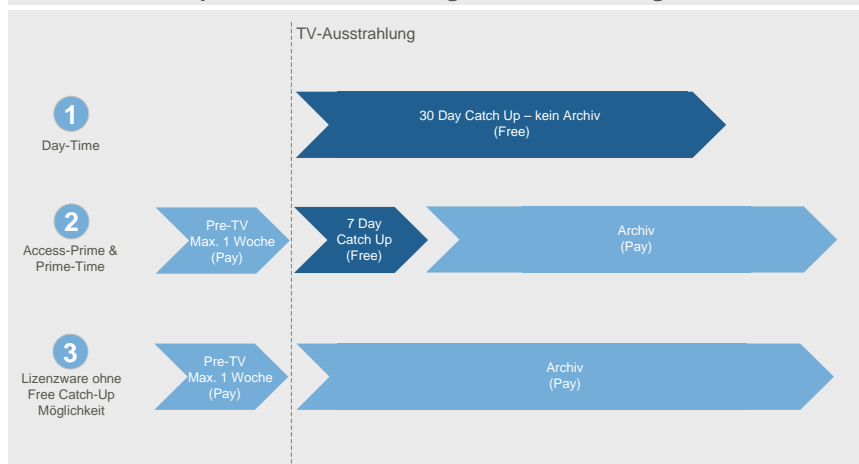

RTLnow.de – aktuelle Version seit Januar 2009

- Klare Web-Usability
- Innovativer EPG-Aufmacher
- Top 10-Listen, Suche, A-Z
- Playlist und Bewertungen
- Großteil der RTL-Sendungen verfügbar

RTL NOW: POSITIONIERUNG

15.07.2008

RTL NOW: Strategie 2009

Catch Up und Pre-TV

Transparente Vereinfachung der Formatverfügbarkeit

15.07.2008

RTL NOW: Strategie 2009

Vielen Dank!

Berlin, Februar 2009